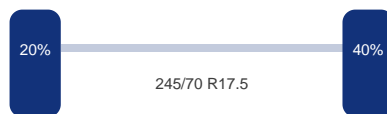

Asconfiguratie

Assen

Aantal assen:	3
Configuratie:	3 Assen

DINGEMANSE

TRUCKS & TRAILERS

As 1

Positie: Voor
Merk: Gigant
Vering: Lucht
Remmen: Remtrommel
Bandenmaat: 245/70 R17.5

As 2