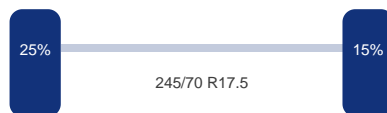

As 2

Positie: Middel
Merk: Gigant
Vering: Lucht
Remmen: Remtrommel
Bandenmaat: 245/70 R17.5