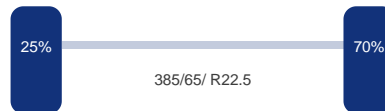

As 3

Positie: Achter
Merk: Mercedes
Vering: Lucht
Remmen: Remschrijven
Bandenmaat: 385/65/ R22.5