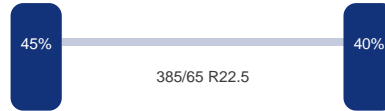

DINGEMANSE

TRUCKS & TRAILERS

Aantal assen: 3
Configuratie: 3 Assen

As 1

Positie: Voor
Merk: Mercedes
Vering: Lucht
Remmen: Remschrijven
Bandenmaat: 385/65 R22.5

As 2

Positie: Middel
Merk: Mercedes
Vering: Lucht
Remmen: Remschrijven
Bandenmaat: 385/65 R22..5

As 3

Positie: Achter
Merk: Mercedes
Vering: Lucht
Remmen: Remschrijven
Bandenmaat: 385/65/ R22.5

Omschrijving

Aluminium tipper, Steel chassis, Capacity approx 52 m3, Box dimensions 1050x245x215 cm, Floor height 140 cm, ABS, Disc brakes, Air suspension, Mercedes axles, Alloy wheels, Tarpaulin, Digital weight scale, Shipment dimensions: 1085x255x355 cm