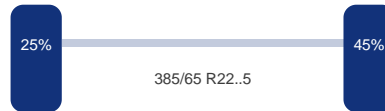

Aantal assen: 3
Configuratie: 3 Assen

As 1

Positie: Voor
Merk: Mercedes
Vering: Lucht
Remmen: Remschrijven
Bandenmaat: 385/65 R22.5

As 2

Positie: Middel
Merk: Mercedes
Vering: Lucht
Remmen: Remschrijven
Bandenmaat: 385/65 R22..5