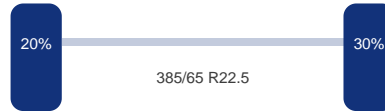

Asconfiguratie

Assen

Aantal assen: 3
Configuratie: 3 Assen

As 1

Positie: Voor
Merk: Mercedes
Vering: Lucht
Remmen: Remschrijven
Bandenmaat: 385/65 R22.5

As 2

Positie: Middel
Merk: Mercedes
Vering: Lucht
Remmen: Remschrijven
Bandenmaat: 385/65 R22.5