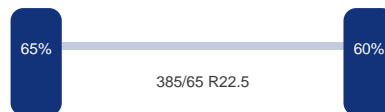

Asconfiguratie

Assen

Aantal assen: 3
Configuratie: 3 Assen

As 1

Positie: Voor
Merk: Mercedes
Vering: Lucht
Remmen: Remschrijven
Bandenmaat: 385/65 R22.5

As 2

Positie: Middel
Merk: Mercedes
Vering: Lucht
Remmen: Remschrijven
Bandenmaat: 385/65 R22.5