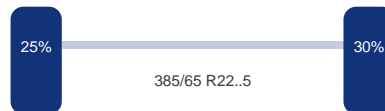

As 3

Positie: Achter
Merk: Mercedes
Vering: Lucht
Remmen: Remschrijven
Bandenmaat: 385/65 R22..5