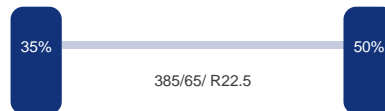

As 1

Positie: Voor
Merk: Mercedes
Vering: Lucht
Remmen: Remschrijven
Bandenmaat: 385/65/ R22.5

As 2

Positie: Middel
Merk: Mercedes
Vering: Lucht
Remmen: Remschrijven
Bandenmaat: 385/65/ R22.5

As 3

Positie: Achter
Merk: Mercedes
Vering: Lucht
Remmen: Remschrijven
Bandenmaat: 385/65/ R22.5