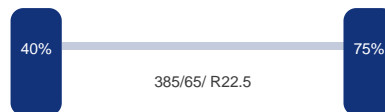

As 2

Positie: Middel
Merk: Mercedes
Vering: Lucht
Remmen: Remschrijven
Bandenmaat: 385/65/ R22.5