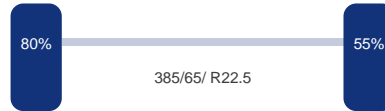

Assen

Aantal assen: 3
Configuratie: 3 Assen

As 1

Positie: Voor
Merk: Mercedes
Vering: Lucht
Remmen: Remschrijven
Bandenmaat: 385/65/ R22.5

As 2

Positie: Middel
Merk: Mercedes
Vering: Lucht
Remmen: Remschrijven
Bandenmaat: 385/65/ R22.5

As 3

Positie: Achter
Merk: Mercedes
Vering: Lucht
Remmen: Remschrijven
Bandenmaat: 385/65/ R22.5

Omschrijving

Aluminium tipper, Steel chassis, Capacity approx 52 m3, Box dimensions 1050x245x215 cm, Floor height 140 cm, ABS, Disc brakes, Air suspension, Mercedes axles, Alloy wheels, Tarpaulin, Digital weight scale, Shipment dimensions: 1085x255x355 cm