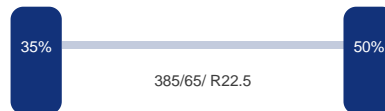

As 3

Positie: Achter
Merk: Mercedes
Vering: Lucht
Remmen: Remschrijven
Bandenmaat: 385/65/ R22.5