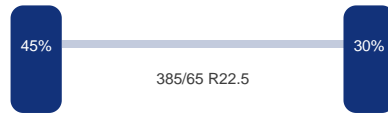

As 3

Positie: Achter
Merk: Jost
Vering: Lucht
Remmen: Remschrijven
Bandenmaat: 385/65 R22.5

Omschrijving

Aluminium vacuum tank, Capacity 30000 liters, 1 compartment, Year of construction 2007, Test pressure 1.5 bar, Max working pressure 1.0 bar and -1.0 bar vacuum, Jurop LC 420 HDR vacuum pump, 1300 rpm // Air suspension, 1st axle lift axle, Alloy wheels, Disc brakes, Jost axles, ABS, Shipment dimensions 1130x250x360 cm