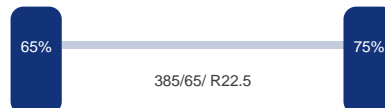

As 1

Positie:	Voor
Merk:	Bpwecoplus
Vering:	Lucht
Remmen:	Remtrommel
Bandenmaat:	385/65/ R22.5