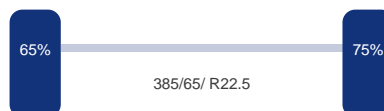

As 1

Positie:	Voor
Merk:	Bpwecoplus
Vering:	Lucht
Remmen:	Remtrommel
Bandenmaat:	385/65/ R22.5