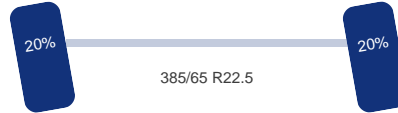

As 3

Stuuras: Ja
Positie: Achter
Vering: Lucht
Liftas: Ja
Bandenmaat: 385/65 R22.5

Omschrijving

Hyva type 20.65S container hook, Capacity 20 tons, Year of construction 2019 // Truck 6x2, Euro 6, AdBlue, Automatic gearbox, Diff. lock, Front steel suspension, Rear air suspension, 3rd axle lift and steer axle, Rockinger hitch, Sleep cabin, 1 bed, Coolbox, Aiconditioning, Digital tachograph, Shipment dimensions 950x250x365 cm