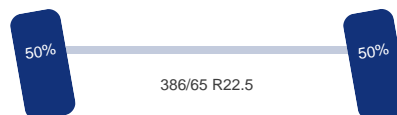

Asconfiguratie

Assen

Aantal assen: 3
Aantal aangedreven assen: 1
Configuratie: 6x2

As 1

Stuuras: Ja
Positie: Voor
Vering: Bladveer
Bandenmaat: 386/65 R22.5

As 2

DINGEMANSE

TRUCKS & TRAILERS

Aangedreven: Ja
Positie: Middel
Vering: Lucht
Dubbellucht: Ja
Sper: Ja
Bandenmaat: 315/80 R22.5

As 3

Stuuras: Ja
Positie: Achter
Vering: Lucht
Liftas: Ja
Bandenmaat: 385/65 R22.5

Omschrijving

Hyva type 20.65S container hook, Capacity 20 tons, Year of construction 2019 // Truck 6x2, Euro 6, AdBlue, Automatic gearbox, Diff. lock, Front steel suspension, Rear air suspension, 3rd axle lift and steer axle, Rockinger hitch, Sleep cabin, 1 bed, Coolbox, Aiconditioning, Digital tachograph, Shipment dimensions 950x250x365 cm