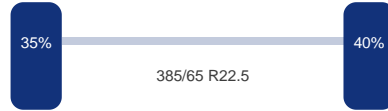

Aluminium velgen:	Ja
Chassishoogte:	100 cm
Diameter koppelpen / koppelschotel:	2 inch
Hoogte koppelpen / dissel:	120 cm
Trommelrem:	Ja

Tank

Inhoud (liter):	30000
Aantal compartimenten:	1
Inhoud compartimenten (liters):	30000
Materiaalcode:	304
Materiaal tank:	Inox
Geisoleerd:	Ja
Testdruk:	0.35 bar
Levensmiddelen:	Ja

Asconfiguratie

Assen

Aantal assen:	3
Configuratie:	3 Assen

DINGEMANSE

TRUCKS & TRAILERS

As 1

Positie: Voor
Merk: Ror
Vering: Lucht
Remmen: Remtrommel
Bandenmaat: 385/65 R22.5

As 2

Positie: Middel
Merk: Ror
Vering: Lucht
Remmen: Remtrommel
Bandenmaat: 385/65 R22.5

As 3

Positie: Achter
Merk: Ror
Vering: Lucht
Remmen: Remtrommel
Bandenmaat: 385/65/ R22.5

Omschrijving

Insulated stainless steel (inox) food tank, Capacity 30000 liters, 1 compartment, Test pressure 0.35 bar, Year of construction 2009, Air suspension, Ror axles, Drum brakes, ABS, Alloy wheels, Shipment dimensions 1050x250x360 cm