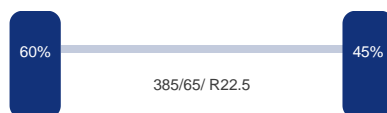

Aluminium velgen:	Ja
Chassishoogte:	100 cm
Diameter koppelpen / koppelschotel:	2 inch
Hoogte koppelpen / dissel:	120 cm
Trommelrem:	Ja

Tank

Inhoud (liter):	30000
Aantal compartimenten:	1
Inhoud compartimenten (liters):	30000
Materiaalcode:	304
Materiaal tank:	Inox
Geisoleerd:	Ja
Testdruk:	0.35 bar
Levensmiddelen:	Ja

Asconfiguratie

Assen

Aantal assen:	3
Configuratie:	3 Assen

DINGEMANSE

TRUCKS & TRAILERS

As 1

Positie: Voor
Merk: Ror
Vering: Lucht
Remmen: Remtrommel
Bandenmaat: 385/65 R22.5

As 2

Positie: Middel
Merk: Ror
Vering: Lucht
Remmen: Remtrommel
Bandenmaat: 385/65 R22.5

As 3

Positie: Achter
Merk: Ror
Vering: Lucht
Remmen: Remtrommel
Bandenmaat: 385/65/ R22.5

Omschrijving

Insulated stainless steel (inox) food tank, Capacity 30000 liters, 1 compartment, Test pressure 0.35 bar, Year of construction 2009, Air suspension, Ror axles, Drum brakes, ABS, Alloy wheels, Shipment dimensions 1050x250x360 cm