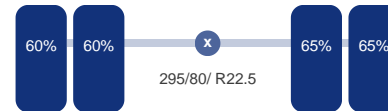

As 3

Aangedreven: Ja
Positie: Achter
Vering: Bladveer
Dubbellucht: Ja
Sper: Ja
Bandenmaat: 295/80/ R22.5