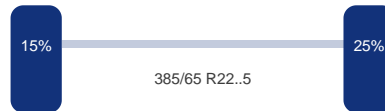

Chassishoogte:	100 cm
Diameter koppelpen / koppelschotel:	2 inch
Hoogte koppelpen / dissel:	120 cm
Trommelrem:	Ja

Optie's

ABS, Trommelremmen

Tank

Inhoud (liter):	Net: 30980 // Nominal: 30000
Aantal compartimenten:	5
Inhoud compartimenten (liters):	Net: 9338; 4136; 3110; 5156; 9240 // Nominal: 9000; 4000; 3000; 5000; 9000
Materiaalcode:	aisi 304
Materiaal tank:	Inox
Geisoleerd:	Ja
Levensmiddelen:	Ja

Asconfiguratie

Assen

DINGEMANSE

TRUCKS & TRAILERS

Aantal assen: 3
Configuratie: 3 Assen

As 1

Positie: Voor
Vering: Lucht
Remmen: Remtrommel
Bandenmaat: 385/65 R22..5

As 2

Positie: Middel
Vering: Lucht
Remmen: Remtrommel
Bandenmaat: 385/65 R22.5

As 3

Positie: Achter
Vering: Lucht
Remmen: Remtrommel
Bandenmaat: 385/65 R22..5

Omschrijving

Maisonneuve insulated stainless steel (inox) food tank, Capacity Net: 30980 // Nominal: 30000, 5 Compartments (Net: 9338; 4136; 3110; 5156; 9240 // Nominal: 9000; 4000; 3000; 5000; 9000), Internal sprinklers, Year of construction 1996, ABS, SMB axles, Drum brakes, Air suspension, Shipment dimensions 1160x250x360 cm