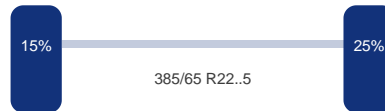

Chassishoogte:	100 cm
Diameter koppelpen / koppelschotel:	2 inch
Hoogte koppelpen / dissel:	120 cm
Trommelrem:	Ja

Optie's

Trommelremmen, ABS

Tank

Inhoud (liter):	Net: 30980 // Nominal: 30000
Aantal compartimenten:	5
Inhoud compartimenten (liters):	Net: 9338; 4136; 3110; 5156; 9240 // Nominal: 9000; 4000; 3000; 5000; 9000
Materiaalcode:	aisi 304
Materiaal tank:	Inox
Geisoleerd:	Ja
Levensmiddelen:	Ja

Asconfiguratie

Assen

DINGEMANSE

TRUCKS & TRAILERS

Aantal assen: 3
Configuratie: 3 Assen

As 1

Positie: Voor
Vering: Lucht
Remmen: Remtrommel
Bandenmaat: 385/65 R22..5

As 2

Positie: Middel
Vering: Lucht
Remmen: Remtrommel
Bandenmaat: 385/65 R22.5

As 3

Positie: Achter
Vering: Lucht
Remmen: Remtrommel
Bandenmaat: 385/65 R22..5

Omschrijving

Maisonneuve insulated stainless steel (inox) food tank, Capacity Net: 30980 // Nominal: 30000, 5 Compartments (Net: 9338; 4136; 3110; 5156; 9240 // Nominal: 9000; 4000; 3000; 5000; 9000), Internal sprinklers, Year of construction 1996, ABS, SMB axles, Drum brakes, Air suspension, Shipment dimensions 1160x250x360 cm