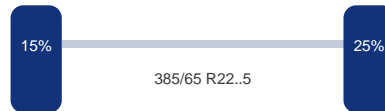

As 3

Positie: Achter
Vering: Lucht
Remmen: Remtrommel
Bandenmaat: 385/65 R22..5

Omschrijving

Maisonneuve insulated stainless steel (inox) food tank, Capacity Net: 30980 // Nominal: 30000, 5 Compartments (Net: 9338; 4136; 3110; 5156; 9240 // Nominal: 9000; 4000; 3000; 5000; 9000), Internal sprinklers, Year of construction 1996, ABS, SMB axles, Drum brakes, Air suspension, Shipment dimensions 1160x250x360 cm