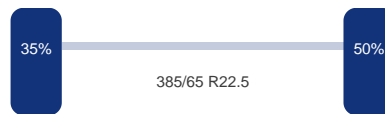

As 3

Merk: Bpwecoplus
Vering: Lucht
Remmen: Remschrijven
Bandenmaat: 385/65 R22.5

Omschrijving

Aluminium tipper trailer, Capacity ~ 59 m³, Loading capacity 1005x250x235 cm, Loading height 130 cm, Hydraulic pump, Tarpaulin, ABS, Alloy wheels, BPW Eco Plus axles, Disc brakes, Air suspension, Alloy wheels, 385/65R22.5 tires, Shipment dimensions 1090x250x380