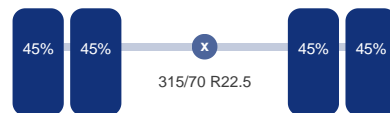

As 2

Aangedreven: Ja

Vering: Lucht

Dubbellucht: Ja

Bandenmaat: 315/70 R22.5