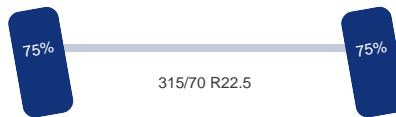

Assen

Aantal assen: 3

Configuratie: 6x2

Aantal aangedreven assen: 1

As 1

Stuuras: Ja

Vering: Bladveer

Bandenmaat: 315/70 R22.5