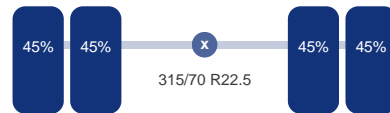

As 2

Aangedreven: Ja

Vering: Lucht

Dubbellucht: Ja

Bandenmaat: 315/70 R22.5