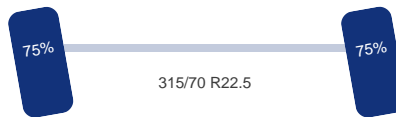

Assen

Aantal assen: 3

Aantal aangedreven assen: 1

Configuratie: 6x2

As 1

Stuuras: Ja

Vering: Bladveer

Bandenmaat: 315/70 R22.5