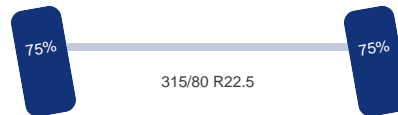

Assen

Aantal aangedreven assen: 2
Configuratie: 8x4

As 1

Stuuras: Ja
Vering: Bladveer
Bandenmaat: 315/80 R22.5

As 2

Stuuras: Ja
Vering: Bladveer
Bandenmaat: 315/80 R22.5

As 3

Aangedreven: Ja
Vering: Bladveer
Dubbellucht: Ja
Bandenmaat: 315/80 R22.5