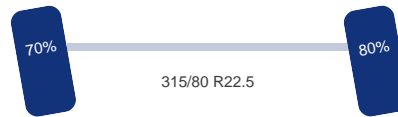

Chassis

Wielbasis: 180 cm (1-2), 345 cm(2-3), 140 cm (3-4)
Chassishoogte: 100 cm
Inhoud brandstoftanks: 350 L

Optie's

ABS, Sper

Tank

Brandstof: Ja

DINGEMANSE

TRUCKS & TRAILERS

Assen

Aantal aangedreven assen: 2
Configuratie: 8x4

As 1

Stuuras: Ja
Vering: Bladveer
Bandenmaat: 315/80 R22.5

As 2

Stuuras: Ja
Vering: Bladveer
Bandenmaat: 315/80 R22.5

As 3

Aangedreven: Ja
Vering: Bladveer
Dubbellucht: Ja
Bandenmaat: 315/80 R22.5