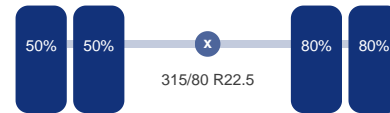

Assen

Aantal aangedreven assen: 2
Configuratie: 8x4

As 1

Stuuras: Ja
Vering: Bladveer
Bandenmaat: 315/80 R22.5

As 2

Stuuras: Ja
Vering: Bladveer
Bandenmaat: 315/80 R22.5

As 3

Aangedreven: Ja
Vering: Bladveer
Dubbellucht: Ja
Bandenmaat: 315/80 R22.5