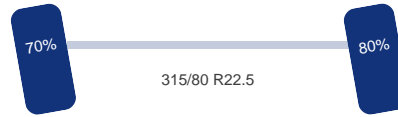

Chassis

Wielbasis: 180 cm (1-2), 345 cm(2-3), 140 cm (3-4)
Chassishoogte: 100 cm
Inhoud brandstoftanks: 350 L

Optie's

ABS, Sper

Tank

Brandstof: Ja

DINGEMANSE

TRUCKS & TRAILERS

Assen

Aantal aangedreven assen: 2
Configuratie: 8x4

As 1

Stuuras: Ja
Vering: Bladveer
Bandenmaat: 315/80 R22.5

As 2

Stuuras: Ja
Vering: Bladveer
Bandenmaat: 315/80 R22.5

As 3

Aangedreven: Ja
Vering: Bladveer
Dubbellucht: Ja
Bandenmaat: 315/80 R22.5