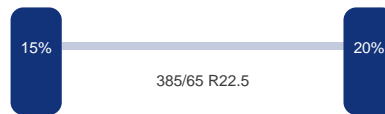

As 3

Merk: Bpwecoplus
Vering: Lucht
Remmen: Remschrijven
Bandenmaat: 385/65 R22.5

Omschrijving

Aluminium tipper trailer, Capacity ~ 59 m³, Loading capacity 1125x250x210 cm, Loading height 130 cm, Tarpaulin, ABS, Alloy wheels, BPW Eco Plus axles, Disc brakes, Air suspension, 385/65R22.5 tires, Shipment dimensions 1170x250x365 cm