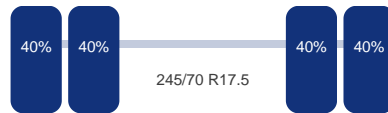

As 3

Positie: Achter
Vering: Lucht
Dubbellucht: Ja
Remmen: Remtrommel
Bandenmaat: 245/70 R17.5