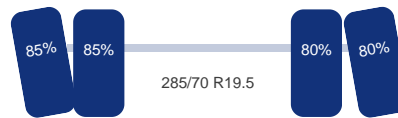

DINGEMANSE

TRUCKS & TRAILERS

Stuuras: Ja
Merk: Saf
Vering: Hydraulisch
Dubbellucht: Ja
Remmen: Remtrommel
Bandenmaat: 285/70 R19.5

As 2

Stuuras: Ja
Merk: Saf
Vering: Hydraulisch
Dubbellucht: Ja
Remmen: Remtrommel
Bandenmaat: 285/70 R19.5

As 3

Stuuras: Ja
Merk: Saf
Vering: Hydraulisch
Dubbellucht: Ja
Remmen: Remtrommel
Bandenmaat: 285/70 R19.5