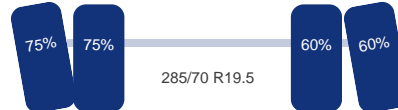

As 2

Stuuras: Ja
Merk: Saf
Vering: Hydraulisch
Dubbellucht: Ja
Remmen: Remtrommel
Bandenmaat: 285/70 R19.5