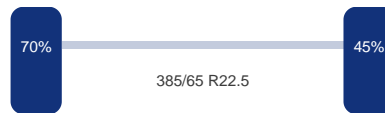

Asconfiguratie

Assen

Aantal assen: 3

As 1

Merk: Jost
Vering: Lucht
Remmen: Remschrijven
Bandenmaat: 385/65 R22.5

As 2

Merk: Jost
Vering: Lucht
Remmen: Remschrijven
Bandenmaat: 385/65 R22.5

As 3

Merk: Jost
Vering: Lucht
Remmen: Remschrijven
Bandenmaat: 385/65 R22.5

Omschrijving

Aluminium tipper with tarpaulin, Capacity aprox.49 m3, Box dimensions 970x247x2.05 cm, Electrical tarpaulin, ABS, Air suspension, Jost Axles, Disc brakes, Tyres 385/65R22.5, Shipment dimensions 1080x255x380 cm