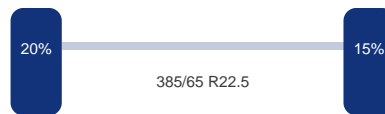

As 2

Merk: Jost
Vering: Lucht
Remmen: Remschrijven
Bandenmaat: 385/65 R22.5