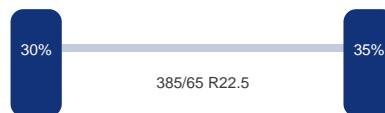

As 3

Merk: Jost
Vering: Lucht
Remmen: Remschrijven
Bandenmaat: 385/65 R22.5

Omschrijving

Aluminium tipper with tarpaulin, Capacity aprox.49 m3, Box dimensions 970x247x2.05 cm, Electrical tarpaulin, ABS, Air suspension, Jost Axles, Disc brakes, Tyres 385/65R22.5, Shipment dimensions 1080x255x380 cm