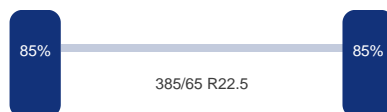

As 1

Merk:	Bpwecoplus
Vering:	Lucht
Remmen:	Remschrijven
Bandenmaat:	385/65 R22.5