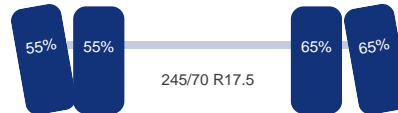

As 3

Stuuras: Ja
Merk: Bpweco
Vering: Lucht
Dubbellucht: Ja
Remmen: Remtrommel
Bandenmaat: 245/70 R17.5