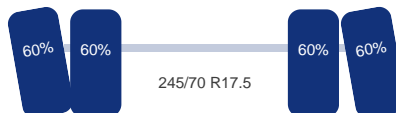

As 2

Stuuras: Ja
Merk: Bpweco
Vering: Lucht
Dubbellucht: Ja
Remmen: Remtrommel
Bandenmaat: 245/70 R17.5