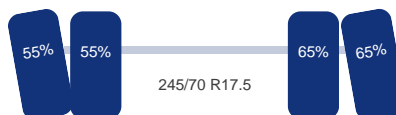

As 3

Stuuras: Ja
Merk: Bpweco
Vering: Lucht
Dubbellucht: Ja
Remmen: Remtrommel
Bandenmaat: 245/70 R17.5