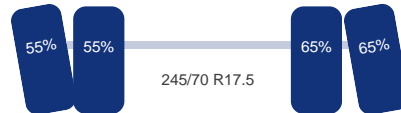

As 3

Stuuras: Ja
Merk: Bpweco
Vering: Lucht
Dubbellucht: Ja
Remmen: Remtrommel
Bandenmaat: 245/70 R17.5