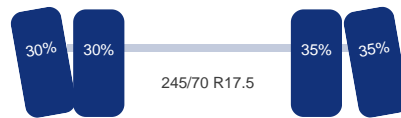

Asconfiguratie

Assen

Aantal assen:	4
---------------	---

As 1

DINGEMANSE

TRUCKS & TRAILERS

Stuuras: Ja
Merk: Bpweco
Vering: Lucht
Dubbellucht: Ja
Remmen: Remtrommel
Bandenmaat: 245/70 R17.5

As 2