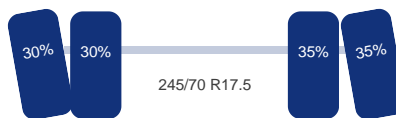

Asconfiguratie

Assen

Aantal assen:	4
---------------	---

As 1

DINGEMANSE

TRUCKS & TRAILERS

Stuuras: Ja
Merk: Bpweco
Vering: Lucht
Dubbellucht: Ja
Remmen: Remtrommel
Bandenmaat: 245/70 R17.5

As 2