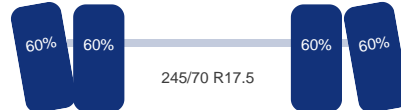

As 2

Stuuras: Ja
Merk: Bpweco
Vering: Lucht
Dubbellucht: Ja
Remmen: Remtrommel
Bandenmaat: 245/70 R17.5