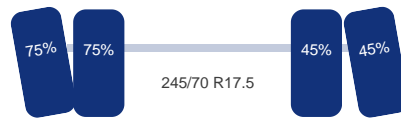

Asconfiguratie

Assen

Aantal assen:	3
---------------	---

As 1

DINGEMANSE

TRUCKS & TRAILERS

Stuuras: Ja
Merk: Bpweco
Vering: Lucht
Dubbellucht: Ja
Remmen: Remtrommel
Bandenmaat: 245/70 R17.5

As 2