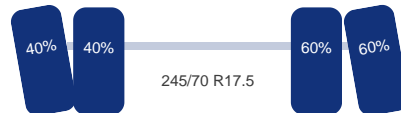

As 2

Stuuras: Ja
Merk: Bpweco
Vering: Lucht
Dubbellucht: Ja
Remmen: Remtrommel
Bandenmaat: 245/70 R17.5