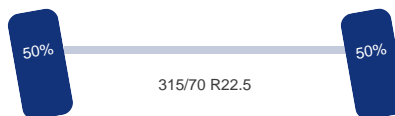

DINGEMANSE

TRUCKS & TRAILERS

Aantal assen: 2
Aantal aangedreven assen: 1
Configuratie: 4x2

As 1

Stuuras: Ja
Vering: Bladveer
Bandenmaat: 315/70 R22.5

As 2

Aangedreven: Ja
Vering: Lucht
Dubbellucht: Ja
Bandenmaat: 315/70 R22.5

Omschrijving

Truck 4x2, Euro 6, Adblue, Automatic gearbox, Diff. lock, Steel suspension front, Air suspension rear, Tyres 315/70R22.5, Low roof cabin, 1 bed, Night heater, Airconditioning, Digital tachograph, Shipment dimensions 600x255x300 cm.