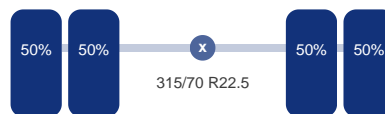

DINGEMANSE

TRUCKS & TRAILERS

Aantal assen: 2
Aantal aangedreven assen: 1
Configuratie: 4x2

As 1

Stuuras: Ja
Vering: Bladveer
Bandenmaat: 315/70 R22.5

As 2

Aangedreven: Ja
Vering: Lucht
Dubbellucht: Ja
Bandenmaat: 315/70 R22.5