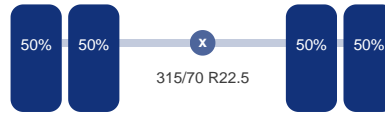

DINGEMANSE

TRUCKS & TRAILERS

Aantal assen: 2
Aantal aangedreven assen: 1
Configuratie: 4x2

As 1

Stuuras: Ja
Vering: Bladveer
Bandenmaat: 315/70 R22.5

As 2

Aangedreven: Ja
Vering: Lucht
Dubbellucht: Ja
Bandenmaat: 315/70 R22.5