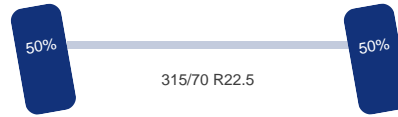

DINGEMANSE

TRUCKS & TRAILERS

Aantal assen: 2
Aantal aangedreven assen: 1
Configuratie: 4x2

As 1

Stuuras: Ja
Vering: Bladveer
Bandenmaat: 315/70 R22.5

As 2

Aangedreven: Ja
Vering: Lucht
Dubbellucht: Ja
Bandenmaat: 315/70 R22.5

Omschrijving

Truck 4x2, Euro 6, Adblue, Automatic gearbox, Diff. lock, Steel suspension front, Air suspension rear, Tyres 315/70R22.5, Low roof cabin, 1 bed, Night heater, Airconditioning, Digital tachograph, Shipment dimensions 600x255x300 cm.