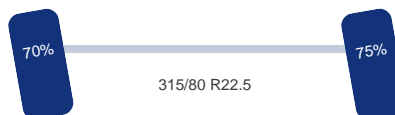

Aantal assen: 4

Configuratie: 8x2

Aantal aangedreven assen: 1

As 1

Stuuras: Ja

Vering: Bladveer

Bandenmaat: 315/80 R22.5

As 2