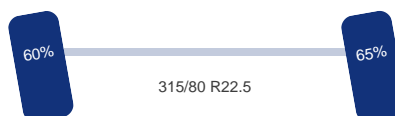

As 2

Stuuras: Ja

Vering: Bladveer

Bandenmaat: 315/80 R22.5