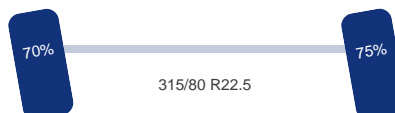

Aantal assen: 4

Aantal aangedreven assen: 1

Configuratie: 8x2

As 1

Stuuras: Ja

Vering: Bladveer

Bandenmaat: 315/80 R22.5

As 2