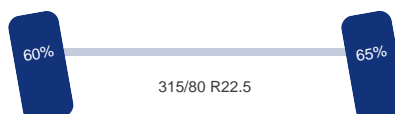

As 2

Stuuras: Ja

Vering: Bladveer

Bandenmaat: 315/80 R22.5