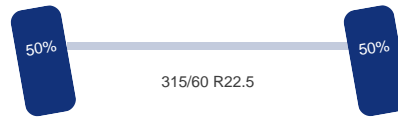

DINGEMANSE

TRUCKS & TRAILERS

Stuuras: Ja
Vering: Lucht
Bandenmaat: 315/60 R22.5

As 2

Aangedreven: Ja
Vering: Lucht
Dubbellucht: Ja
Bandenmaat: 295/60 R22.5

Omschrijving

Horse truck with rear and side ramp, Compartments for four horses, 2 Support legs, Cargo compartment camera, Euro 5, AdBlue, Diff. lock, Automatic gearbox, Full air suspension, Max. gross weight 18600 kg, Low roof cabin, Air conditioning, Night heater, 1 Bed, Digital tachograph, Shipment dimensions 980X250X385 cm