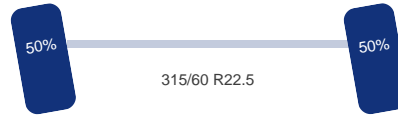

DINGEMANSE

TRUCKS & TRAILERS

Stuuras: Ja
Vering: Lucht
Bandenmaat: 315/60 R22.5

As 2

Aangedreven: Ja
Vering: Lucht
Dubbellucht: Ja
Bandenmaat: 295/60 R22.5

Omschrijving

Horse truck with rear and side ramp, Compartments for four horses, 2 Support legs, Cargo compartment camera, Euro 5, AdBlue, Diff. lock, Automatic gearbox, Full air suspension, Max. gross weight 18600 kg, Low roof cabin, Air conditioning, Night heater, 1 Bed, Digital tachograph, Shipment dimensions 980X250X385 cm