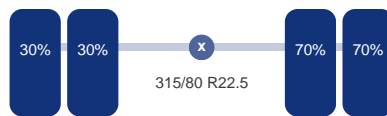

DINGEMANSE

TRUCKS & TRAILERS

Aangedreven: Ja
Vering: Bladveer
Dubbellucht: Ja
Bandenmaat: 315/80 R22.5

As 4

Aangedreven: Ja
Vering: Bladveer
Dubbellucht: Ja
Bandenmaat: 315/80 R22.5