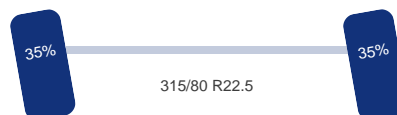

As 1

Stuuras: Ja

Vering: Bladveer

Bandenmaat: 315/80 R22.5