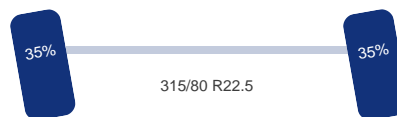

As 1

Stuuras: Ja

Vering: Bladveer

Bandenmaat: 315/80 R22.5