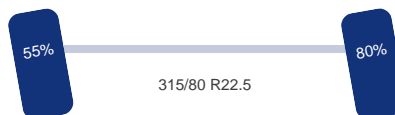

Vering: Bladveer

Bandenmaat: 315/80 R22.5

As 2

Aangedreven: Ja

Vering: Bladveer

Dubbellucht: Ja

Bandenmaat: 315/80 R22.5