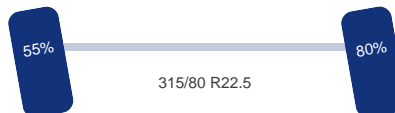

Vering: Bladveer

Bandenmaat: 315/80 R22.5

As 2

Aangedreven: Ja

Vering: Bladveer

Dubbellucht: Ja

Bandenmaat: 315/80 R22.5