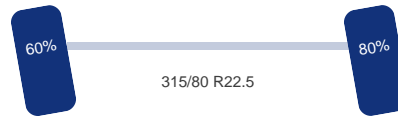

As 1

Stuuras: Ja
Vering: Lucht
Bandenmaat: 315/80 R22.5

As 2

Aangedreven: Ja
Vering: Lucht
Dubbellucht: Ja
Bandenmaat: 315/80 R22.5

As 3

Stuuras: Ja
Vering: Lucht
Liftas: Ja
Bandenmaat: 315/80 R22.5

Omschrijving