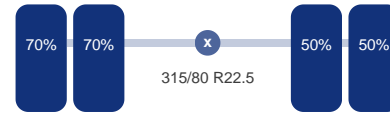

As 2

Aangedreven: Ja
Vering: Lucht
Dubbellucht: Ja
Bandenmaat: 315/80 R22.5