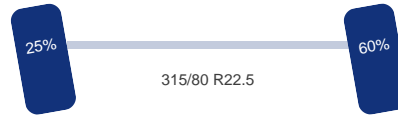

DINGEMANSE

TRUCKS & TRAILERS

Aantal assen: 3
Configuratie: 6x2
Aantal aangedreven assen: 1

As 1

Stuuras: Ja
Vering: Lucht
Bandenmaat: 315/80 R22.5

As 2

Aangedreven: Ja
Vering: Lucht
Dubbellucht: Ja
Bandenmaat: 315/80 R22.5

As 3

Stuuras: Ja
Vering: Lucht
Liftas: Ja
Bandenmaat: 315/80 R22.5

Omschrijving

Heil garbage compactor, Terberg dual bin lift, Type TCA DEL3, Year of construction 2015 // Truck 6x2, Euro 6, Adblue, Diff lock, Allison automatic gearbox, Full air suspension, Steering rear axle, lift axle, Tyres 315/80R22.5, Day cabin, Airconditioning, RIGHT-HAND-DRIVE, Digital tachograph, Shipment dimensions 1010x250x360 cm