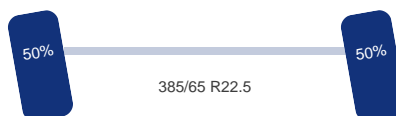

Aantal assen: 4
Aantal aangedreven assen: 2
Configuratie: 8x4

As 1

Stuuras: Ja
Vering: Bladveer
Bandenmaat: 385/65 R22.5

As 2

Stuuras: Ja
Vering: Bladveer
Bandenmaat: 385/65 R22.5

As 3

Aangedreven: Ja
Dubbellucht: Ja
Bandenmaat: 315/80 R22.5