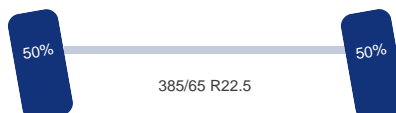

Assen

Aantal assen: 4
Aantal aangedreven assen: 2
Configuratie: 8x4

As 1

Stuuras: Ja
Vering: Bladveer
Bandenmaat: 385/65 R22.5

As 2

Stuuras: Ja
Vering: Bladveer
Bandenmaat: 385/65 R22.5

As 3

Aangedreven: Ja
Dubbellucht: Ja
Bandenmaat: 315/80 R22.5

As 4

Aangedreven: Ja
Dubbellucht: Ja
Bandenmaat: 315/80 R22.5

Omschrijving

Euro 6, AdBlue, 8x4, Diff. lock, Automatic gearbox, Engine brake, 540 hp, Max. total train weight 150,000 kg, Standard train weight 44000 kg, Steel suspension front, Air suspension rear, Kingpin size 3.5 inch, 2nd axle lift and steering axle, High roof cabin, Airconditioning, Night heater, 1 Bed, Coolbox, Digital tachograph, Shipment dimensions 750x255x375 cm