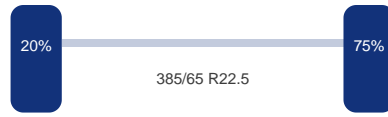

DINGEMANSE

TRUCKS & TRAILERS

Merk: Saf
Vering: Lucht
Remmen: Remschrijven
Bandenmaat: 385/65 R22.5

As 3

Merk: Saf
Vering: Lucht
Remmen: Remschrijven
Liftas: Ja
Bandenmaat: 385/65 R22.5

Omschrijving

Sliding skeletal container chassis, Suitable for 2 x 20 ft, 1 x 30 ft, 1 x 40 ft or 1 x 45 ft containers, Floor height 135 cm, ABS, Air suspension, SAF axles, Disc brakes, Axle lift (1st and 3rd axle), Shipment dimensions 1140x250x135 cm