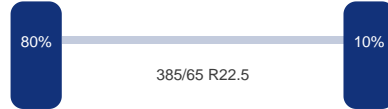

As 3

Merk: Saf
Vering: Lucht
Remmen: Remschrijven
Liftas: Ja
Bandenmaat: 385/65 R22.5

Omschrijving

Sliding skeletal container chassis, Suitable for 2 x 20 ft, 1 x 30 ft, 1 x 40 ft or 1 x 45 ft containers, Floor height 135 cm, ABS, Air suspension, SAF axles, Disc brakes, Axle lift (1st and 3rd axle), Shipment dimensions 1140x250x135 cm