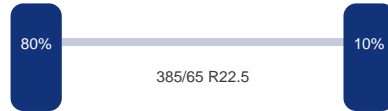

As 3

Merk: Saf
Vering: Lucht
Remmen: Remschrijven
Liftas: Ja
Bandenmaat: 385/65 R22.5

Omschrijving

Sliding skeletal container chassis, Suitable for 2 x 20 ft, 1 x 30 ft, 1 x 40 ft or 1 x 45 ft containers, Floor height 135 cm, ABS, Air suspension, SAF axles, Disc brakes, Axle lift (1st and 3rd axle), Shipment dimensions 1140x250x135 cm