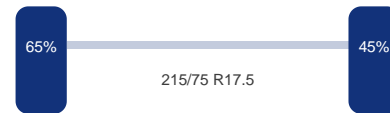

As 2

Vering: Lucht
Liftas: Ja
Bandenmaat: 215/75 R17.5