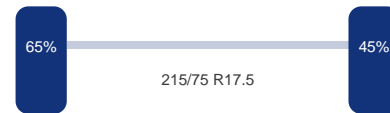

DINGEMANSE

TRUCKS & TRAILERS

Aantal assen: 3
Aantal aangedreven assen: 1
Configuratie: 6x2

As 1

Stuuras: Ja
Vering: Bladveer
Bandenmaat: 315/70 R22.5

As 2

Vering: Lucht
Liftas: Ja
Bandenmaat: 215/75 R17.5

As 3