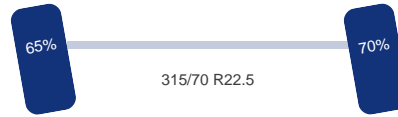

DINGEMANSE

TRUCKS & TRAILERS

Aantal assen: 3
Aantal aangedreven assen: 1
Configuratie: 6x2

As 1

Stuuras: Ja
Vering: Bladveer
Bandenmaat: 315/70 R22.5

As 2

Vering: Lucht
Liftas: Ja
Bandenmaat: 215/75 R17.5

As 3

Aangedreven: Ja
Vering: Lucht
Dubbellucht: Ja
Bandenmaat: 315/70 R22.5

Omschrijving

5 UNITS AVAILABLE // RIGHT-HAND DRIVE // 6x2 truck, Adblue, Euro 6, Automatic gearbox, Diff lock, Steel suspension front, Air suspension rear, Second axle lift axle, High roof cabin, 1 bed, Air-conditioning, Refridgerator, Night heater, RHD, Digital tachograph, Shipment dimensions 650x250x405 cm