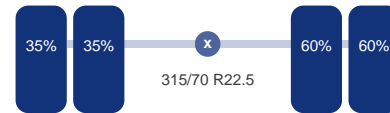

As 3

Aangedreven: Ja
Vering: Lucht
Dubbellucht: Ja
Bandenmaat: 315/70 R22.5

Omschrijving

5 UNITS AVAILABLE // RIGHT-HAND DRIVE // 6x2 truck, Adblue, Euro 6, Automatic gearbox, Diff lock, Steel suspension front, Air suspension rear, Second axle lift axle, High roof cabin, 1 bed, Air-conditioning, Refridgerator, Night heater, RHD, Digital tachograph, Shipment dimensions 650x250x405 cm