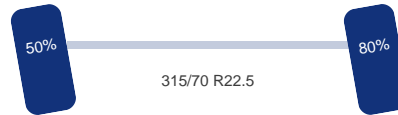

Schotelhoogte: 120 cm

Optie's

ABS, Airco, Sper, Standkachel, Remvertrager

Tank

Brandstof: Ja

Asconfiguratie

DINGEMANSE

TRUCKS & TRAILERS

Assen

Aantal assen: 3
Aantal aangedreven assen: 1
Configuratie: 6x2

As 1

Stuuras: Ja
Vering: Bladveer
Bandenmaat: 315/70 R22.5

As 2

Vering: Lucht
Liftas: Ja
Bandenmaat: 215/75 R17.5

As 3

Aangedreven: Ja
Vering: Lucht
Dubbellucht: Ja
Bandenmaat: 315/70 R22.5