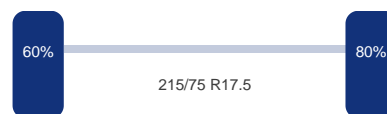

Assen

Aantal assen: 3
Aantal aangedreven assen: 1
Configuratie: 6x2

As 1

Stuuras: Ja
Vering: Bladveer
Bandenmaat: 315/70 R22.5

As 2

Vering: Lucht
Liftas: Ja
Bandenmaat: 215/75 R17.5

As 3

Aangedreven: Ja
Vering: Lucht
Dubbellucht: Ja
Bandenmaat: 315/70 R22.5