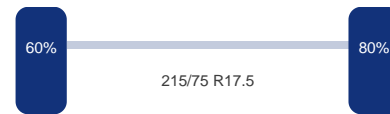

Assen

Aantal assen: 3
Aantal aangedreven assen: 1
Configuratie: 6x2

As 1

Stuuras: Ja
Vering: Bladveer
Bandenmaat: 315/70 R22.5

As 2

Vering: Lucht
Liftas: Ja
Bandenmaat: 215/75 R17.5

As 3

Aangedreven: Ja
Vering: Lucht
Dubbellucht: Ja
Bandenmaat: 315/70 R22.5