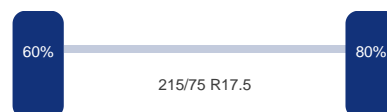

TRUCKS & TRAILERS

Assen

Aantal assen: 3
Aantal aangedreven assen: 1
Configuratie: 6x2

As 1

Stuuras: Ja
Vering: Bladveer
Bandenmaat: 315/70 R22.5

As 2

Vering: Lucht
Liftas: Ja
Bandenmaat: 215/75 R17.5

As 3