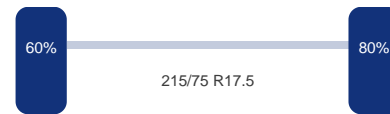

TRUCKS & TRAILERS

Assen

Aantal assen: 3
Configuratie: 6x2
Aantal aangedreven assen: 1

As 1

Stuuras: Ja
Vering: Bladveer
Bandenmaat: 315/70 R22.5

As 2

Vering: Lucht
Liftas: Ja
Bandenmaat: 215/75 R17.5

As 3