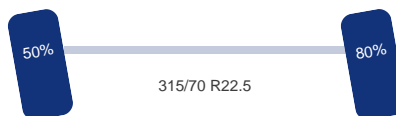

Assen

Aantal assen: 3
Aantal aangedreven assen: 1
Configuratie: 6x2

As 1

Stuuras: Ja
Vering: Bladveer
Bandenmaat: 315/70 R22.5

As 2

Vering: Lucht
Liftas: Ja
Bandenmaat: 215/75 R17.5

As 3

Aangedreven: Ja
Vering: Lucht
Dubbellucht: Ja
Bandenmaat: 315/70 R22.5