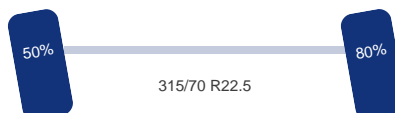

DINGEMANSE

TRUCKS & TRAILERS

Assen

Aantal assen: 3
Aantal aangedreven assen: 1
Configuratie: 6x2

As 1

Stuuras: Ja
Vering: Bladveer
Bandenmaat: 315/70 R22.5

As 2

Vering: Lucht
Liftas: Ja
Bandenmaat: 215/75 R17.5

As 3

Aangedreven: Ja
Vering: Lucht
Dubbellucht: Ja
Bandenmaat: 315/70 R22.5

Omschrijving

RIGHT-HAND DRIVE // 6x2 truck, Adblue, Euro 6, Automatic gearbox, Diff lock, Steel suspension front, Air suspension rear, Second axle lift axle, High roof cabin, 1 bed, Air-conditioning, Refridgerator, Night heater, RHD, Digital tachograph, Shipment dimensions 650x250x400 cm