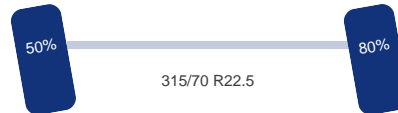

DINGEMANSE

TRUCKS & TRAILERS

Assen

Aantal assen: 3
Configuratie: 6x2
Aantal aangedreven assen: 1

As 1

Stuuras: Ja
Vering: Bladveer
Bandenmaat: 315/70 R22.5

As 2

Vering: Lucht
Liftas: Ja
Bandenmaat: 215/75 R17.5

As 3

Aangedreven: Ja
Vering: Lucht
Dubbellucht: Ja
Bandenmaat: 315/70 R22.5

Omschrijving

RIGHT-HAND DRIVE // 6x2 truck, Adblue, Euro 6, Automatic gearbox, Diff lock, Steel suspension front, Air suspension rear, Second axle lift axle, High roof cabin, 1 bed, Air-conditioning, Refridgerator, Night heater, RHD, Digital tachograph, Shipment dimensions 650x250x400 cm