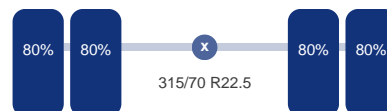

As 3

Aangedreven: Ja
Vering: Lucht
Dubbellucht: Ja
Bandenmaat: 315/70 R22.5

Omschrijving

RIGHT-HAND DRIVE // 6x2 truck, Adblue, Euro 6, Automatic gearbox, Diff lock, Steel suspension front, Air suspension rear, Second axle lift axle, High roof cabin, 1 bed, Air-conditioning, Refridgerator, Night heater, RHD, Digital tachograph, Shipment dimensions 650x250x400 cm