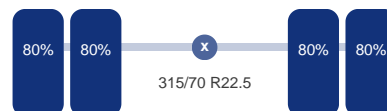

Assen

Aantal assen: 3
Aantal aangedreven assen: 1
Configuratie: 6x2

As 1

Stuuras: Ja
Vering: Bladveer
Bandenmaat: 315/70 R22.5

As 2

Vering: Lucht
Liftas: Ja
Bandenmaat: 215/75 R17.5

As 3

Aangedreven: Ja
Vering: Lucht
Dubbellucht: Ja
Bandenmaat: 315/70 R22.5