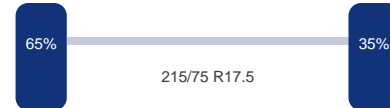

DINGEMANSE

TRUCKS & TRAILERS

Assen

Configuratie: 6x2

As 1

Stuuras: Ja
Vering: Bladveer
Bandenmaat: 315/70 R22.5

As 2

Vering: Lucht
Liftas: Ja
Bandenmaat: 215/75 R17.5