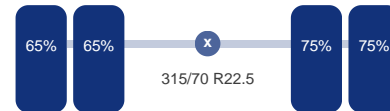

As 3

Aangedreven: Ja
Vering: Lucht
Dubbellucht: Ja
Bandenmaat: 315/70 R22.5

Omschrijving

RIGHT-HAND DRIVE // 6x2 truck, Adblue, Euro 6, Automatic gearbox, Diff lock, Steel suspension front, Air suspension rear, Second axle lift axle, High roof cabin, 1 beds, Air-conditioning, Refridgerator, Night heater, RHD, Digital tachograph, Shipment dimensions 650x250x405 cm