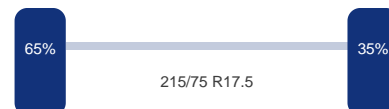

As 2

Vering: Lucht
Liftas: Ja
Bandenmaat: 215/75 R17.5