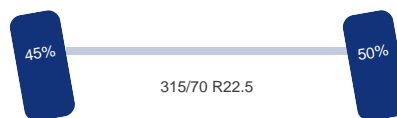

Assen

Configuratie: 6x2

As 1

Stuuras: Ja
Vering: Bladveer
Bandenmaat: 315/70 R22.5

As 2

Vering: Lucht
Liftas: Ja
Bandenmaat: 215/75 R17.5

As 3

Aangedreven: Ja
Vering: Lucht
Dubbellucht: Ja
Bandenmaat: 315/70 R22.5

Omschrijving

RIGHT-HAND DRIVE // 6x2 truck, Adblue, Euro 6, Automatic gearbox, Diff lock, Steel suspension front, Air suspension rear, Second axle lift axle, High roof cabin, 1 beds, Air-conditioning, Refridgerator, Night heater, RHD, Digital tachograph, Shipment dimensions 650x250x405 cm