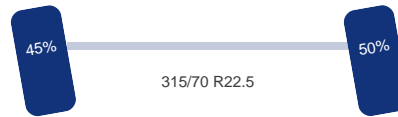

DINGEMANSE

TRUCKS & TRAILERS

Assen

Configuratie: 6x2

As 1

Stuuras: Ja
Vering: Bladveer
Bandenmaat: 315/70 R22.5

As 2

Vering: Lucht
Liftas: Ja
Bandenmaat: 215/75 R17.5