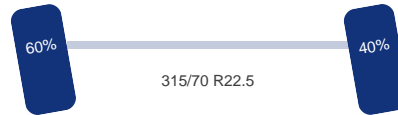

DINGEMANSE

TRUCKS & TRAILERS

Assen

Aantal assen: 3
Aantal aangedreven assen: 1
Configuratie: 6x2

As 1

Stuuras: Ja
Vering: Bladveer
Bandenmaat: 315/70 R22.5

As 2

Vering: Lucht
Liftas: Ja
Bandenmaat: 215/75 R17.5

As 3

Aangedreven: Ja
Vering: Lucht
Dubbellucht: Ja
Bandenmaat: 315/70 R22.5

Omschrijving

RIGHT-HAND DRIVE // 6x2 truck, Adblue, Euro 6, Automatic gearbox, Diff lock, Steel suspension front, Air suspension rear, Second axle lift axle, High roof cabin, 1 bed, Air-conditioning, Refridgerator, Night heater, RHD, Digital tachograph, Shipment dimensions 650x250x400 cm.