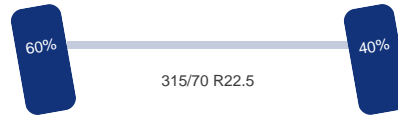

Assen

Aantal assen: 3
Aantal aangedreven assen: 1
Configuratie: 6x2

As 1

Stuuras: Ja
Vering: Bladveer
Bandenmaat: 315/70 R22.5

As 2

Vering: Lucht
Liftas: Ja
Bandenmaat: 215/75 R17.5

As 3

Aangedreven: Ja
Vering: Lucht
Dubbellucht: Ja
Bandenmaat: 315/70 R22.5

Omschrijving

RIGHT-HAND DRIVE // 6x2 truck, Adblue, Euro 6, Automatic gearbox, Diff lock, Steel suspension front, Air suspension rear, Second axle lift axle, High roof cabin, 1 bed, Air-conditioning, Refridgerator, Night heater, RHD, Digital tachograph, Shipment dimensions 650x250x400 cm.