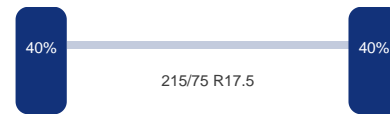

As 2

Vering: Lucht
Liftas: Ja
Bandenmaat: 215/75 R17.5