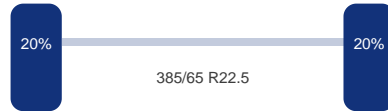

Merk:	Smb
Vering:	Lucht
Remmen:	Remtrommel
Bandenmaat:	385/65 R22.5

DINGEMANSE

TRUCKS & TRAILERS

As 2

Merk: Smb
Vering: Lucht
Remmen: Remtrommel
Bandenmaat: 385/65 R22.5

As 3

Merk: Smb
Vering: Lucht
Remmen: Remtrommel
Bandenmaat: 385/65 R22.5