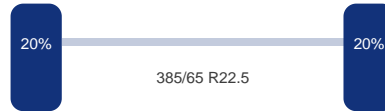

Merk:	Smb
Vering:	Lucht
Remmen:	Remtrommel
Bandenmaat:	385/65 R22.5

DINGEMANSE

TRUCKS & TRAILERS

As 2

Merk: Smb
Vering: Lucht
Remmen: Remtrommel
Bandenmaat: 385/65 R22.5

As 3

Merk: Smb
Vering: Lucht
Remmen: Remtrommel
Bandenmaat: 385/65 R22.5