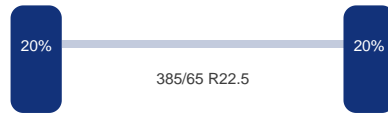

Merk:	Smb
Vering:	Lucht
Remmen:	Remtrommel
Bandenmaat:	385/65 R22.5

DINGEMANSE

TRUCKS & TRAILERS

As 2

Merk: Smb
Vering: Lucht
Remmen: Remtrommel
Bandenmaat: 385/65 R22.5

As 3

Merk: Smb
Vering: Lucht
Remmen: Remtrommel
Bandenmaat: 385/65 R22.5