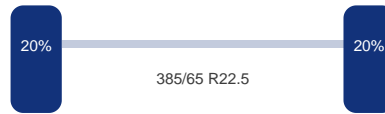

Merk:	Smb
Vering:	Lucht
Remmen:	Remtrommel
Bandenmaat:	385/65 R22.5

DINGEMANSE

TRUCKS & TRAILERS

As 2

Merk: Smb
Vering: Lucht
Remmen: Remtrommel
Bandenmaat: 385/65 R22.5

As 3

Merk: Smb
Vering: Lucht
Remmen: Remtrommel
Bandenmaat: 385/65 R22.5