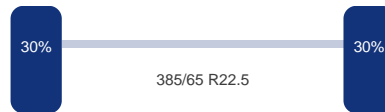

As 3

Merk: Mercedes
Vering: Lucht
Remmen: Remschrijven
Bandenmaat: 385/65 R22.5

Omschrijving

Aluminium tipper, Steel chassis, Capacity approx. 55 m³, Box dimensions 1070x245x210 cm, Floor height 140 cm, Electronic scale, ABS, Air suspension, Mercedes axles, Disc brakes, Shipment dimensions 1130x252x350 cm