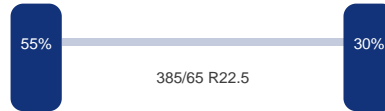

Aantal assen:	3
---------------	---

DINGEMANSE

TRUCKS & TRAILERS

As 1

Merk: Mercedes
Vering: Lucht
Remmen: Remschrijven
Bandenmaat: 385/65 R22.5

As 2

Merk: Mercedes
Vering: Lucht
Remmen: Remschrijven
Bandenmaat: 385/65 R22.5