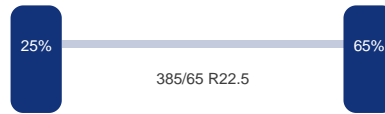

Aantal assen:	3
---------------	---

DINGEMANSE

TRUCKS & TRAILERS

As 1

Merk: Mercedes
Vering: Lucht
Remmen: Remschrijven
Bandenmaat: 385/65 R22.5

As 2

Merk: Mercedes
Vering: Lucht
Remmen: Remschrijven
Bandenmaat: 385/65 R22.5