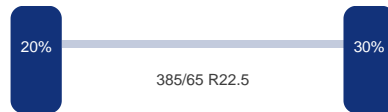

As 3

Merk: Mercedes
Vering: Lucht
Remmen: Remschrijven
Bandenmaat: 385/65 R22.5

Omschrijving

Aluminium tipper, Steel chassis, Capacity approx. 55 m³, Box dimensions 1070x245x210 cm, Floor height 140 cm, Electronic scale, ABS, Air suspension, Mercedes axles, Disc brakes, Shipment dimensions 1210x255x350 cm.