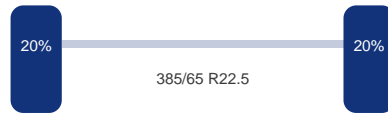

Aantal assen:	3
---------------	---

DINGEMANSE

TRUCKS & TRAILERS

As 1

Merk: Mercedes
Vering: Lucht
Remmen: Remschrijven
Bandenmaat: 385/65 R22.5

As 2

Merk: Mercedes
Vering: Lucht
Remmen: Remschrijven
Bandenmaat: 385/65 R22.5