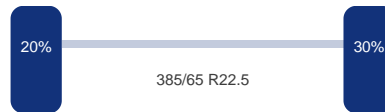

As 3

Merk: Mercedes
Vering: Lucht
Remmen: Remschrijven
Bandenmaat: 385/65 R22.5

Omschrijving

Aluminium tipper, Steel chassis, Capacity approx. 55 m³, Box dimensions 1070x245x210 cm, Floor height 140 cm, Electronic scale, ABS, Air suspension, Mercedes axles, Disc brakes, Shipment dimensions 1210x255x350 cm.