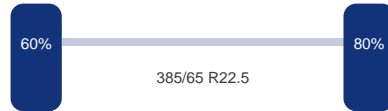

Aantal assen:	3
---------------	---

DINGEMANSE

TRUCKS & TRAILERS

As 1

Merk: Mercedes
Vering: Lucht
Remmen: Remschrijven
Bandenmaat: 385/65 R22.5

As 2

Merk: Mercedes
Vering: Lucht
Remmen: Remschrijven
Bandenmaat: 385/65 R22.5