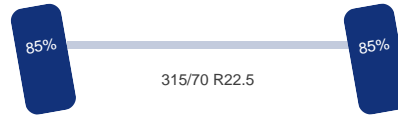

DINGEMANSE

TRUCKS & TRAILERS

Assen

Aantal aangedreven assen: 1
Configuratie: 4x2

As 1

Stuuras: Ja
Vering: Bladveer
Bandenmaat: 315/70 R22.5

As 2

Aangedreven: Ja
Vering: Lucht
Dubbellucht: Ja
Bandenmaat: 315/70 R22.5