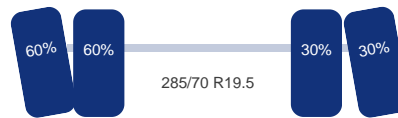

Asconfiguratie

Assen

Aantal assen:	3
---------------	---

As 1

DINGEMANSE

TRUCKS & TRAILERS

Stuuras: Ja
Merk: Bpw
Vering: Hydraulisch
Dubbellucht: Ja
Remmen: Remtrommel
Bandenmaat: 285/70 R19.5

As 2