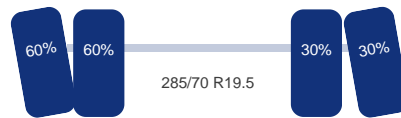

Asconfiguratie

Assen

Aantal assen:	3
---------------	---

As 1

DINGEMANSE

TRUCKS & TRAILERS

Stuuras: Ja
Merk: Bpw
Vering: Hydraulisch
Dubbellucht: Ja
Remmen: Remtrommel
Bandenmaat: 285/70 R19.5

As 2