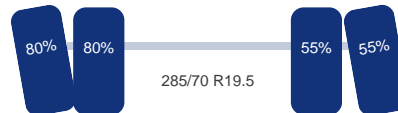

As 2

Stuuras: Ja
Merk: Bpw
Vering: Hydraulisch
Dubbellucht: Ja
Remmen: Remtrommel
Bandenmaat: 285/70 R19.5