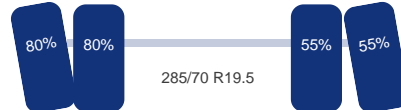

As 2

Stuuras: Ja
Merk: Bpw
Vering: Hydraulisch
Dubbellucht: Ja
Remmen: Remtrommel
Bandenmaat: 285/70 R19.5