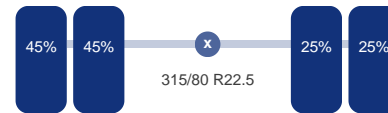

As 3

Aangedreven: Ja
Vering: Bladveer
Dubbellucht: Ja
Bandenmaat: 315/80 R22.5

Omschrijving

MTS DINO 3, type 3A 11T 36000V Saugbagger/ vacuum excavator, Year of construction 2010, Side tipper, Capacity 8 m3, Tube length 7 meters, Tube diameter 250 mm, Compressor capacity 4,5 m3 at 8 bars // Truck 6x4, Euro 5, Manual gearbox with 8 gears, Diff. lock, Full steel suspension, Day cabin, Digital tachograph, Shipment dimensions 975x255x365 cm