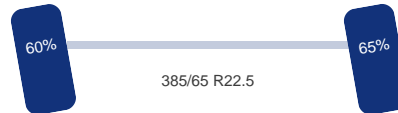

Wielbasis: 425 cm (1-2) 145 cm (2-3)

Chassishoogte: 100 cm

Inhoud brandstoftanks: 600 L + 250 L

Optie's

Sper, ABS

Tank

Brandstof: Ja

Asconfiguratie

Assen

Aantal assen: 3
Aantal aangedreven assen: 2
Configuratie: 6x4

As 1

Stuuras: Ja
Vering: Bladveer
Bandenmaat: 385/65 R22.5

As 2

Aangedreven: Ja
Vering: Bladveer
Dubbellucht: Ja
Bandenmaat: 315/80 R22.5