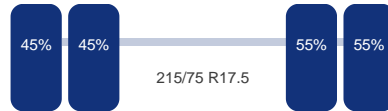

As 2

Merk: Gigant
Vering: Lucht
Dubbellucht: Ja
Remmen: Remtrommel
Bandenmaat: 215/75 R17.5

Omschrijving

2-axle platform drawbar trailer of 14.000 kg, Hydraulic ramps, Drum brakes, Gigant axles, Air suspension, ABS, Dual tyres 215/75R22.5, Load bed length 755 cm, Load bed width 255 cm, Ramps length 245 cm, Load bed height 90 cm, Shipment dimensions 950x250x305 cm