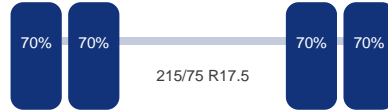

Asconfiguratie

Assen

Aantal assen:	2
---------------	---

As 1

DINGEMANSE

TRUCKS & TRAILERS

Merk: Gigant
Vering: Lucht
Dubbellucht: Ja
Remmen: Remtrommel
Bandenmaat: 215/75 R17.5

As 2