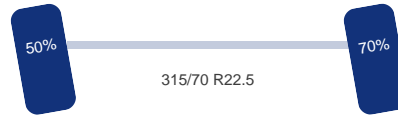

Schotelhoogte: 120 cm

Optie's

Standkachel, ABS, Sper

Asconfiguratie

Assen

Aantal assen: 2

Aantal aangedreven assen: 1

Configuratie: 4x2

DINGEMANSE

TRUCKS & TRAILERS

As 1

Stuuras: Ja
Vering: Bladveer
Bandenmaat: 315/70 R22.5

As 2

Aangedreven: Ja
Vering: Lucht
Dubbellucht: Ja
Bandenmaat: 315/70 R22.5

Omschrijving

Truck 4x2, Euro 6, Adblue, Automatic gearbox, Diff. lock, Steel suspension front, Air suspension rear, Tyres 315/70R22.5, Low roof cabin, 1 bed, Night heater, Airconditioning, Digital tachograph, Shipment dimensions 600x255x300 cm.