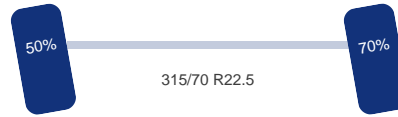

DINGEMANSE

TRUCKS & TRAILERS

Assen

Aantal aangedreven assen: 1
Configuratie: 4x2

As 1

Stuuras: Ja
Vering: Bladveer
Bandenmaat: 315/70 R22.5

As 2

Aangedreven: Ja
Vering: Lucht
Dubbellucht: Ja
Bandenmaat: 315/70 R22.5