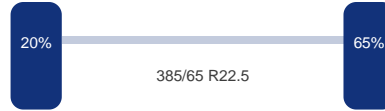

Aantal assen:	3
---------------	---

DINGEMANSE

TRUCKS & TRAILERS

As 1

Merk: Mercedes
Vering: Lucht
Remmen: Remschrijven
Liftas: Ja
Bandenmaat: 385/65 R22.5

As 2

Merk: Mercedes
Vering: Lucht
Remmen: Remschrijven
Bandenmaat: 385/65 R22.5