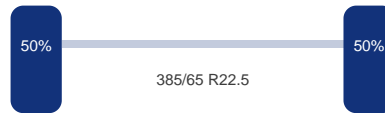

Aantal assen:	3
---------------	---

DINGEMANSE

TRUCKS & TRAILERS

As 1

Merk: Mercedes
Vering: Lucht
Remmen: Remschrijven
Liftas: Ja
Bandenmaat: 385/65 R22.5

As 2

Merk: Mercedes
Vering: Lucht
Remmen: Remschrijven
Bandenmaat: 385/65 R22.5