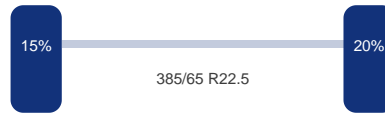

As 3

Merk: Mercedes
Vering: Lucht
Remmen: Remschrijven
Bandenmaat: 385/65 R22.5

Omschrijving

Aluminium tipper, Steel chassis, Capacity approx 52 m3, Box dimensions 1030x247x205 cm, Floor height 135 cm, ABS, Aluminium rims, Disc brakes, Mercedes axles, 1st axle lifting axle, Tarpaulin, Shipment dimensions: 1100x255x365 cm