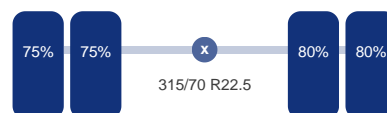

As 2

Aangedreven: Ja

Vering: Lucht

Dubbellucht: Ja

Bandenmaat: 315/70 R22.5