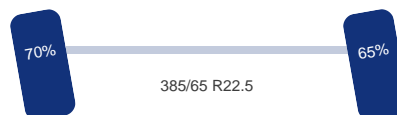

As 1

Stuuras: Ja

Vering: Bladveer

Bandenmaat: 385/65 R22.5