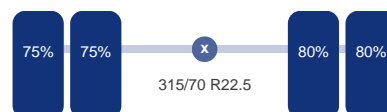

As 2

Aangedreven: Ja

Vering: Lucht

Dubbellucht: Ja

Bandenmaat: 315/70 R22.5