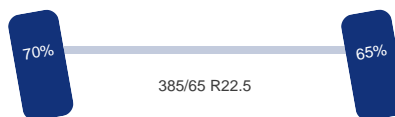

Aantal assen: 3

Aantal aangedreven assen: 1

Configuratie: 6x2

As 1

Stuuras: Ja

Vering: Bladveer

Bandenmaat: 385/65 R22.5

As 2