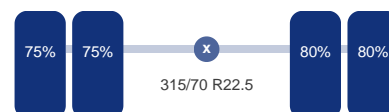

Bandenmaat: 385/65 R22.5

As 2

Aangedreven: Ja

Vering: Lucht

Dubbellucht: Ja

Bandenmaat: 315/70 R22.5

As 3

DINGEMANSE