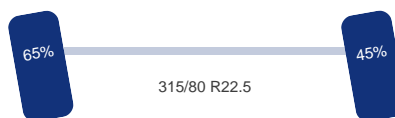

As 1

Stuuras: Ja

Vering: Bladveer

Bandenmaat: 315/80 R22.5