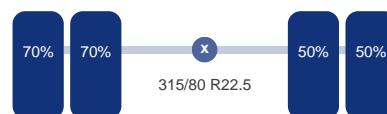

Bandenmaat: 315/80 R22.5

As 2

Aangedreven: Ja

Vering: Lucht

Dubbellucht: Ja

Bandenmaat: 315/80 R22.5

As 3

DINGEMANSE