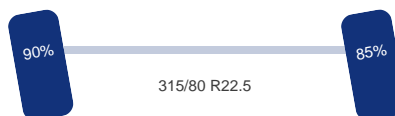

Aandrijflijn

Transmissie: Automaat
Vermogen: 310 pk
Emissie klasse: Euro 6

Opbouw

Lengte: 735 cm
Breedte: 248 cm
Hoogte: 60 cm
Laadvloer hoogte: 125 cm
Open bak: Ja

Optie's

Sper, ABS

Tank

Brandstof: Ja

Asconfiguratie

Assen

Aantal assen: 3
Configuratie: 6x2
Aantal aangedreven assen: 1

As 1

Stuuras: Ja
Vering: Bladveer
Bandenmaat: 315/80 R22.5

As 2

Aangedreven: Ja
Vering: Lucht
Dubbellucht: Ja
Bandenmaat: 315/80 R22.5