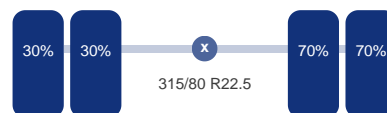

Asconfiguratie

Assen

Aantal assen: 3
Configuratie: 6x2
Aantal aangedreven assen: 1

As 1

Stuuras: Ja
Vering: Bladveer
Bandenmaat: 315/80 R22.5

As 2

Aangedreven: Ja
Vering: Lucht
Dubbellucht: Ja
Bandenmaat: 315/80 R22.5