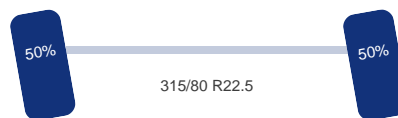

As 1

Stuuras: Ja

Vering: Bladveer

Bandenmaat: 315/80 R22.5