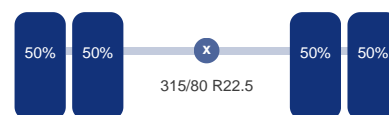

As 2

Aangedreven: Ja

Vering: Lucht

Dubbellucht: Ja

Bandenmaat: 315/80 R22.5