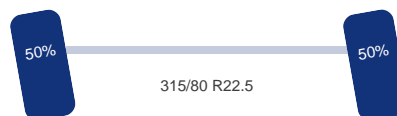

As 1

Stuuras: Ja

Vering: Bladveer

Bandenmaat: 315/80 R22.5