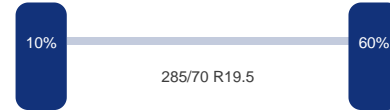

Aantal assen:	3
Aantal aangedreven assen:	1
Configuratie:	6x2

DINGEMANSE

TRUCKS & TRAILERS

As 1

Stuuras: Ja
Vering: Bladveer
Bandenmaat: 315/70 R22.5

As 2

Vering: Lucht
Liftas: Ja
Bandenmaat: 285/70 R19.5

As 3