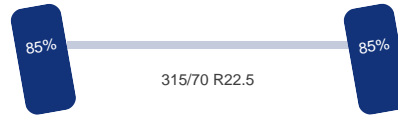

Aantal assen:	3
Aantal aangedreven assen:	1
Configuratie:	6x2

DINGEMANSE

TRUCKS & TRAILERS

As 1

Stuuras: Ja
Vering: Bladveer
Bandenmaat: 315/70 R22.5

As 2

Vering: Lucht
Liftas: Ja
Bandenmaat: 285/70 R19.5

As 3