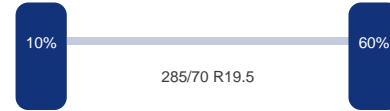

As 2

Vering: Lucht
Liftas: Ja
Bandenmaat: 285/70 R19.5