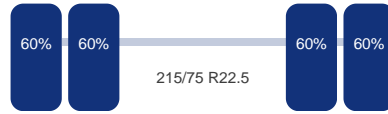

Omschrijving

2-axle platform drawbar trailer of 14.000 kg, Hydraulic ramps, Drum brakes, Gigant axles, Air suspension, ABS, Dual tyres 215/75R22.5, Load bed length 745 cm, Load bed width 255 cm, Ramps length 245 cm, Load bed height 100 cm, Shipment dimensions 940x255x305 cm