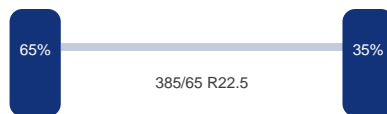

Aantal assen:	3
---------------	---

As 1

DINGEMANSE

TRUCKS & TRAILERS

Merk: Mercedes
Vering: Lucht
Remmen: Remschrijven
Bandenmaat: 385/65 R22.5

As 2

Merk: Mercedes
Vering: Lucht
Remmen: Remschrijven
Bandenmaat: 385/65 R22.5