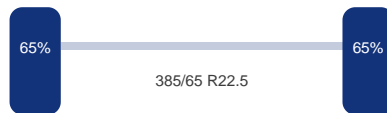

Aantal assen:	3
---------------	---

As 1

DINGEMANSE

TRUCKS & TRAILERS

Merk: Mercedes
Vering: Lucht
Remmen: Remschrijven
Bandenmaat: 385/65 R22.5

As 2

Merk: Mercedes
Vering: Lucht
Remmen: Remschrijven
Bandenmaat: 385/65 R22.5