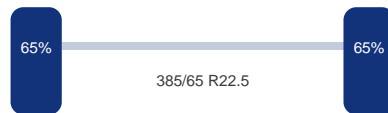

As 2

Merk: Mercedes
Vering: Lucht
Remmen: Remschrijven
Bandenmaat: 385/65 R22.5