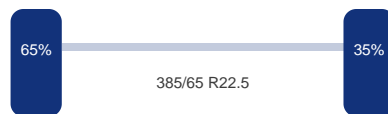

Asconfiguratie

Assen

| | |
|---------------|---|
| Aantal assen: | 3 |
|---------------|---|

As 1

DINGEMANSE

TRUCKS & TRAILERS

Merk: Mercedes
Vering: Lucht
Remmen: Remschrijven
Bandenmaat: 385/65 R22.5

As 2