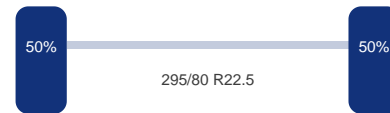

Aantal assen: 3
Aantal aangedreven assen: 1
Configuratie: 6x2

As 1

Stuuras: Ja
Vering: Bladveer
Bandenmaat: 295/80 R22.5

As 2

Vering: Lucht
Liftas: Ja
Bandenmaat: 295/80 R22.5

As 3

Aangedreven: Ja
Vering: Lucht
Dubbellucht: Ja
Bandenmaat: 295/80 R22.5