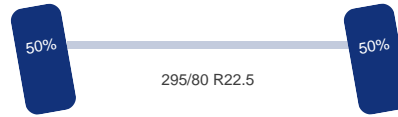

DINGEMANSE

TRUCKS & TRAILERS

Aantal assen: 3
Configuratie: 6x2
Aantal aangedreven assen: 1

As 1

Stuuras: Ja
Vering: Bladveer
Bandenmaat: 295/80 R22.5

As 2

Vering: Lucht
Liftas: Ja
Bandenmaat: 295/80 R22.5

As 3

Aangedreven: Ja
Vering: Lucht
Dubbellucht: Ja
Bandenmaat: 295/80 R22.5

Omschrijving

NON-EU VEHICLE, REQUIRES CUSTOMS CLEARANCE // RIGHT-HAND DRIVE // Euro 6, AdBlue, Diff. lock, 6x2, Automatic gearbox, Steel suspension front / Air suspension rear, High roof cabin, Air conditioning, Night heater, Shipment dimensions 620x250x400 cm