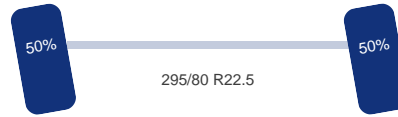

Aantal assen: 3
Aantal aangedreven assen: 1
Configuratie: 6x2

As 1

Stuuras: Ja
Vering: Bladveer
Bandenmaat: 295/80 R22.5

As 2

Vering: Lucht
Liftas: Ja
Bandenmaat: 295/80 R22.5

As 3

Aangedreven: Ja
Vering: Lucht
Dubbellucht: Ja
Bandenmaat: 295/80 R22.5