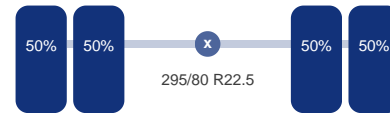

Aantal assen: 3
Aantal aangedreven assen: 1
Configuratie: 6x2

As 1

Stuuras: Ja
Vering: Bladveer
Bandenmaat: 295/80 R22.5

As 2

Vering: Lucht
Liftas: Ja
Bandenmaat: 295/80 R22.5

As 3

Aangedreven: Ja
Vering: Lucht
Dubbellucht: Ja
Bandenmaat: 295/80 R22.5