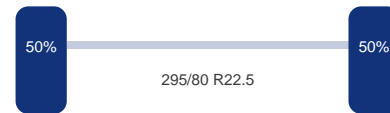

DINGEMANSE

TRUCKS & TRAILERS

Aantal assen: 3
Configuratie: 6x2
Aantal aangedreven assen: 1

As 1

Stuuras: Ja
Vering: Bladveer
Bandenmaat: 295/80 R22.5

As 2

Vering: Lucht
Liftas: Ja
Bandenmaat: 295/80 R22.5

As 3